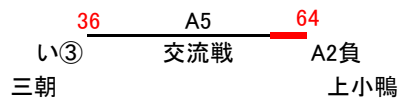

- ① 北条
- ② 羽合
- ③ 琴浦
- ④ 小鴨

2日目 [三朝総合スポーツセンター]

北条

[2日目]

- ① 9:30~
- ② 10:40~
- ③ 11:50~
- ④ 13:00~
- ⑤ 14:10~
- ⑥ 15:20~
- 閉 16:20~

第32回倉吉ロータリークラブ杯兼第42回中部ミニバスケットボール大会 対戦表 (女子)

1日目 [あやめ池スポーツセンター]

あブロック

いブロック

うブロック

[1日目]

- ① 9:30~
- ② 10:40~
- ③ 11:50~
- ④ 13:00~
- ⑤ 14:10~
- ⑥ 15:20~

- ① 西郷
- ② 上北条
- ③ 羽合
- ④ 北栄

2日目 [あやめ池スポーツセンター]

西郷

[2日目]