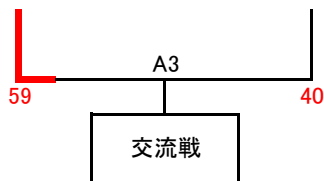

- ① 北条
- ② 羽合
- ③ 琴浦
- ④ 小鴨

2日目 [三朝総合スポーツセンター]

北条

[2日目]

- ① 9:30~
- ② 10:40~
- ③ 11:50~
- ④ 13:00~
- ⑤ 14:10~
- ⑥ 15:20~
- 閉 16:20~

第32回倉吉ロータリークラブ杯兼第42回中部ミニバスケットボール大会 対戦表 (女子)

1日目 [あやめ池スポーツセンター]

あブロック

いブロック

うブロック

[1日目]

- ① 9:30~
- ② 10:40~
- ③ 11:50~
- ④ 13:00~
- ⑤ 14:10~
- ⑥ 15:20~

- ① 西郷
- ② 上北条
- ③ 羽合
- ④ 北栄

2日目 [あやめ池スポーツセンター]

西郷

[2日目]