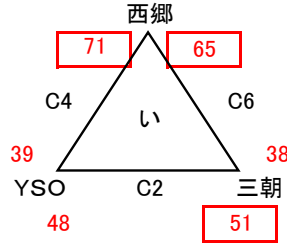

- ① 北条
- ② 羽合
- ③ 琴浦
- ④ 小鴨

2日目 [三朝総合スポーツセンター]

北条

[2日目]

- ① 9:30~
- ② 10:40~
- ③ 11:50~
- ④ 13:00~
- ⑤ 14:10~
- ⑥ 15:20~
- 閉 16:20~

第32回倉吉ロータリークラブ杯兼第42回中部ミニバスケットボール大会 対戦表 (女子)

1日目 [あやめ池スポーツセンター]

あブロック

いブロック

うブロック

[1日目]

- ① 9:30~
- ② 10:40~
- ③ 11:50~
- ④ 13:00~
- ⑤ 14:10~
- ⑥ 15:20~

- ① 西郷
- ② 上北条
- ③ 羽合
- ④ 北栄

2日目 [あやめ池スポーツセンター]

西郷

[2日目]