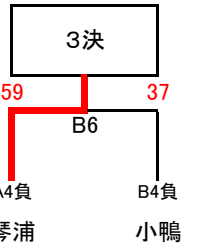

- ① 北条
- ② 羽合
- ③ 琴浦
- ④ 小鴨

2日目 [三朝総合スポーツセンター]

北条

[2日目]

- ① 9:30~
- ② 10:40~
- ③ 11:50~
- ④ 13:00~
- ⑤ 14:10~
- ⑥ 15:20~
- 閉 16:20~

第32回倉吉ロータリークラブ杯兼第42回中部ミニバスケットボール大会 対戦表 (女子)

1日目 [あやめ池スポーツセンター]

あブロック

いブロック

うブロック

[1日目]

- ① 9:30~
- ② 10:40~
- ③ 11:50~
- ④ 13:00~
- ⑤ 14:10~
- ⑥ 15:20~

- ① 西郷
- ② 上北条
- ③ 羽合
- ④ 北栄

2日目 [あやめ池スポーツセンター]

西郷

[2日目]