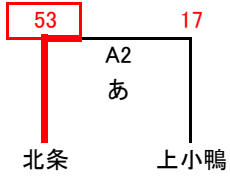

第32回倉吉ロータリークラブ杯兼第42回中部ミニバスケットボール大会 対戦表 (男子)

1日目 [三朝総合スポーツセンター]

あブロック

いブロック

うブロック

えブロック

[1日目]

- ① 9:30~
- ② 10:40~
- ③ 11:50~
- ④ 13:00~
- ⑤ 14:10~