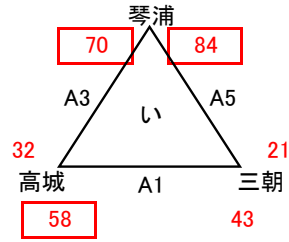

第32回倉吉ロータリークラブ杯兼第42回中部ミニバスケットボール大会 対戦表 (男子)

1日目 [三朝総合スポーツセンター]

あブロック

いブロック

うブロック

えブロック

[1日目]

- ① 9:30~
- ② 10:40~
- ③ 11:50~
- ④ 13:00~
- ⑤ 14:10~