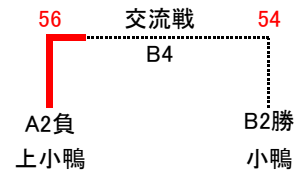

第32回倉吉ロータリークラブ杯兼第42回中部ミニバスケットボール大会 対戦表 (男子)

1日目 [三朝総合スポーツセンター]

あブロック

いブロック

うブロック

えブロック

[1日目]

- ① 9:30~
- ② 10:40~
- ③ 11:50~
- ④ 13:00~
- ⑤ 14:10~

- ① 北条
- ② 羽合
- ③ 琴浦
- ④ 小鴨

2日目 [三朝総合スポーツセンター]

北条

[2日目]

- ① 9:30~
- ② 10:40~
- ③ 11:50~
- ④ 13:00~
- ⑤ 14:10~
- ⑥ 15:20~
- 閉 16:20~

第32回倉吉ロータリークラブ杯兼第42回中部ミニバスケットボール大会 対戦表 (女子)

1日目 [あやめ池スポーツセンター]

あブロック