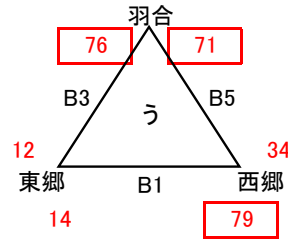

第32回倉吉ロータリークラブ杯兼第42回中部ミニバスケットボール大会 対戦表 (男子)

1日目 [三朝総合スポーツセンター]

あブロック

いブロック

うブロック

えブロック

[1日目]

- ① 9:30~
- ② 10:40~
- ③ 11:50~
- ④ 13:00~
- ⑤ 14:10~