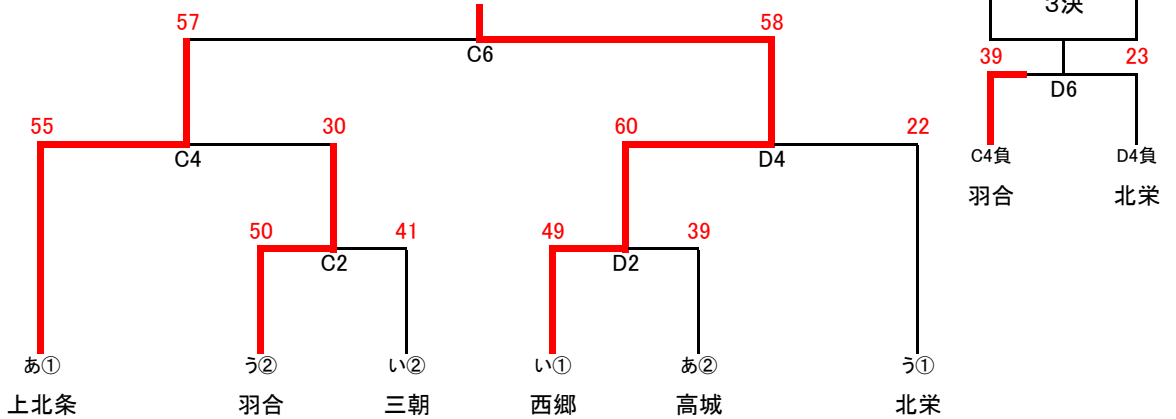

いブロック

うブロック

[1日目]

- ① 9:30~
- ② 10:40~
- ③ 11:50~
- ④ 13:00~
- ⑤ 14:10~
- ⑥ 15:20~

- ① 西郷
- ② 上北条
- ③ 羽合
- ④ 北栄

2日目 [あやめ池スポーツセンター]

西郷

[2日目]

- ① 9:30~
- ② 10:40~
- ③ 11:50~
- ④ 13:00~
- ⑤ 14:10~
- ⑥ 15:20~
- 閉 16:20~