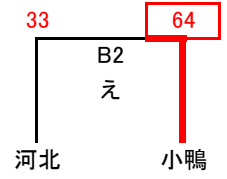

第32回倉吉ロータリークラブ杯兼第42回中部ミニバスケットボール大会 対戦表 (男子)

1日目 [三朝総合スポーツセンター]

あブロック

いブロック

うブロック

えブロック

[1日目]

- ① 9:30~
- ② 10:40~
- ③ 11:50~
- ④ 13:00~
- ⑤ 14:10~