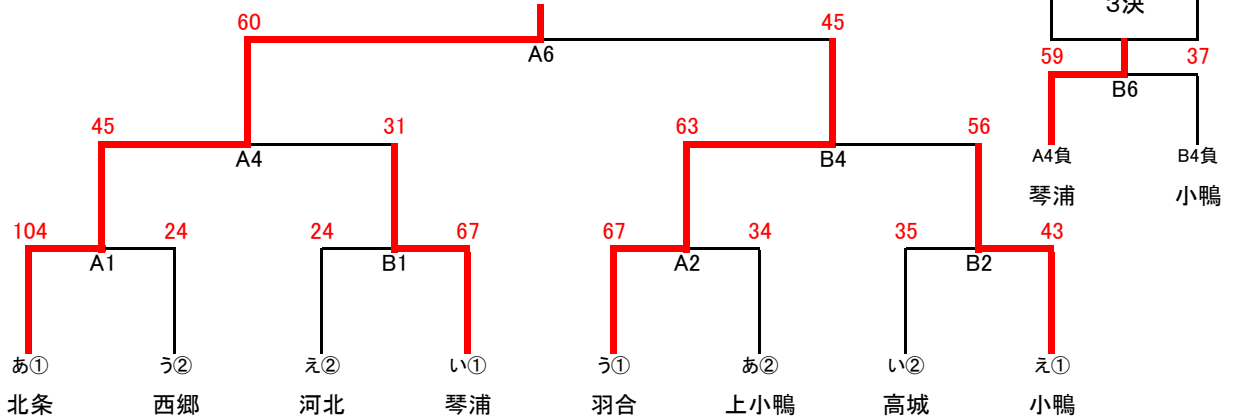

第32回倉吉ロータリークラブ杯兼第42回中部ミニバスケットボール大会 対戦表 (男子)

1日目 [三朝総合スポーツセンター]

あブロック

いブロック

うブロック

えブロック

[1日目]

- ① 9:30~
- ② 10:40~
- ③ 11:50~
- ④ 13:00~
- ⑤ 14:10~

- ① 北条
- ② 羽合
- ③ 琴浦
- ④ 小鴨

2日目 [三朝総合スポーツセンター]

北条

[2日目]

- ① 9:30~
- ② 10:40~
- ③ 11:50~
- ④ 13:00~
- ⑤ 14:10~
- ⑥ 15:20~
- 閉 16:20~

第32回倉吉ロータリークラブ杯兼第42回中部ミニバスケットボール大会 対戦表 (女子)

1日目 [あやめ池スポーツセンター]

あブロック

いブロック

うブロック

[1日目]

- ① 9:30~
- ② 10:40~
- ③ 11:50~
- ④ 13:00~
- ⑤ 14:10~
- ⑥ 15:20~

- ① 西郷
- ② 上北条
- ③ 羽合
- ④ 北栄

2日目 [あやめ池スポーツセンター]

西郷

[2日目]

- ① 9:30~
- ② 10:40~
- ③ 11:50~
- ④ 13:00~
- ⑤ 14:10~
- ⑥ 15:20~
- 閉 16:20~