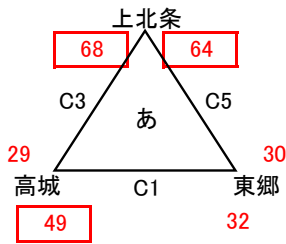

- ① 北条
- ② 羽合
- ③ 琴浦
- ④ 小鴨

2日目 [三朝総合スポーツセンター]

北条

[2日目]

- ① 9:30~
- ② 10:40~
- ③ 11:50~
- ④ 13:00~
- ⑤ 14:10~
- ⑥ 15:20~
- 閉 16:20~

第32回倉吉ロータリークラブ杯兼第42回中部ミニバスケットボール大会 対戦表 (女子)

1日目 [あやめ池スポーツセンター]

あブロック

いブロック

うブロック

[1日目]

- ① 9:30~
- ② 10:40~
- ③ 11:50~
- ④ 13:00~
- ⑤ 14:10~
- ⑥ 15:20~

- ① 西郷
- ② 上北条
- ③ 羽合
- ④ 北栄

2日目 [あやめ池スポーツセンター]

西郷

[2日目]