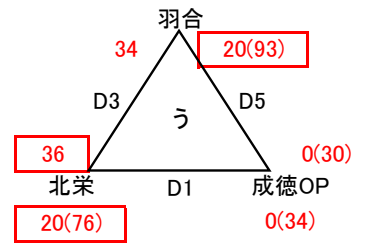

- ① 北条
- ② 羽合
- ③ 琴浦
- ④ 小鴨

2日目 [三朝総合スポーツセンター]

北条

[2日目]

- ① 9:30~
- ② 10:40~
- ③ 11:50~
- ④ 13:00~
- ⑤ 14:10~
- ⑥ 15:20~
- 閉 16:20~

第32回倉吉ロータリークラブ杯兼第42回中部ミニバスケットボール大会 対戦表 (女子)

1日目 [あやめ池スポーツセンター]

あブロック

いブロック

うブロック

[1日目]

- ① 9:30~
- ② 10:40~
- ③ 11:50~
- ④ 13:00~
- ⑤ 14:10~
- ⑥ 15:20~

- ① 西郷
- ② 上北条
- ③ 羽合
- ④ 北栄

2日目 [あやめ池スポーツセンター]

西郷

[2日目]