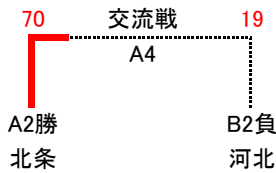

第32回倉吉ロータリークラブ杯兼第42回中部ミニバスケットボール大会 対戦表 (男子)

1日目 [三朝総合スポーツセンター]

あブロック

いブロック

うブロック

えブロック

[1日目]

- ① 9:30~
- ② 10:40~
- ③ 11:50~
- ④ 13:00~
- ⑤ 14:10~