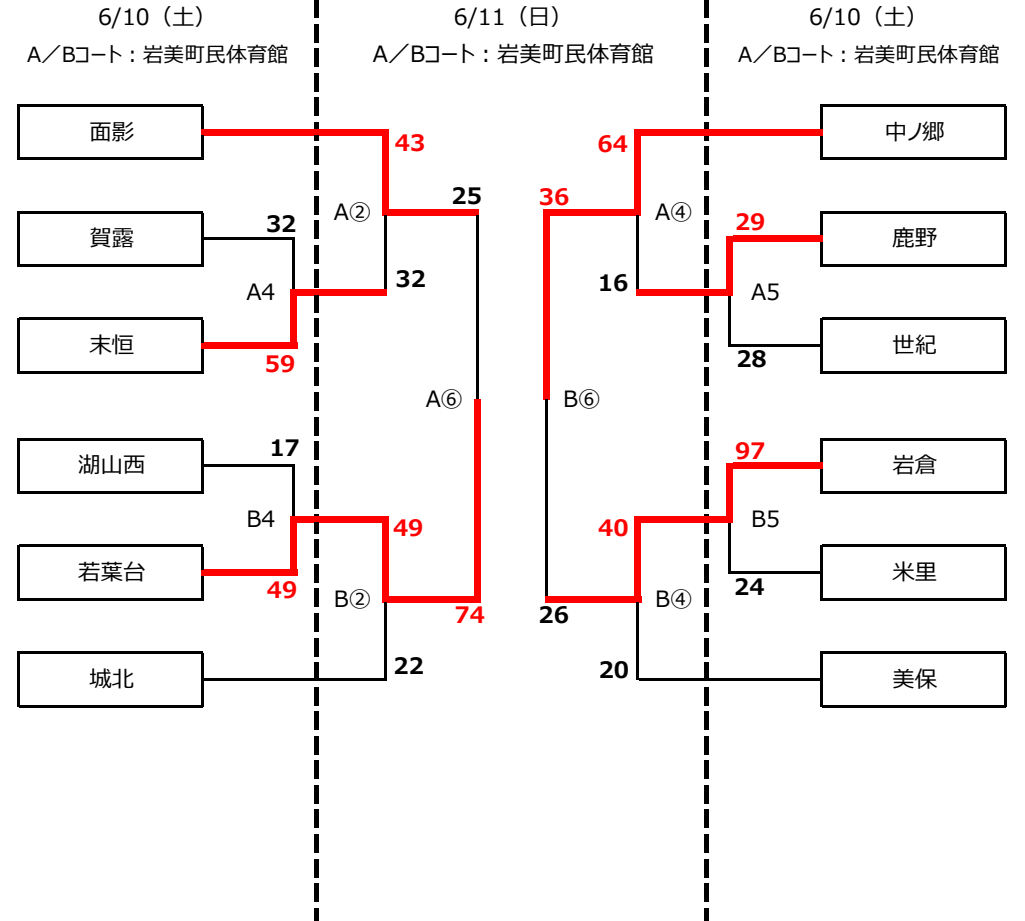

男子

女子

6月10日 (1日目)

1	9:00
2	10:00
3	11:00
4	12:00
5	13:00

6月11日 (2日目)

①	9:00
②	10:00
③	11:00
④	12:00
⑤	13:00
⑥	14:00