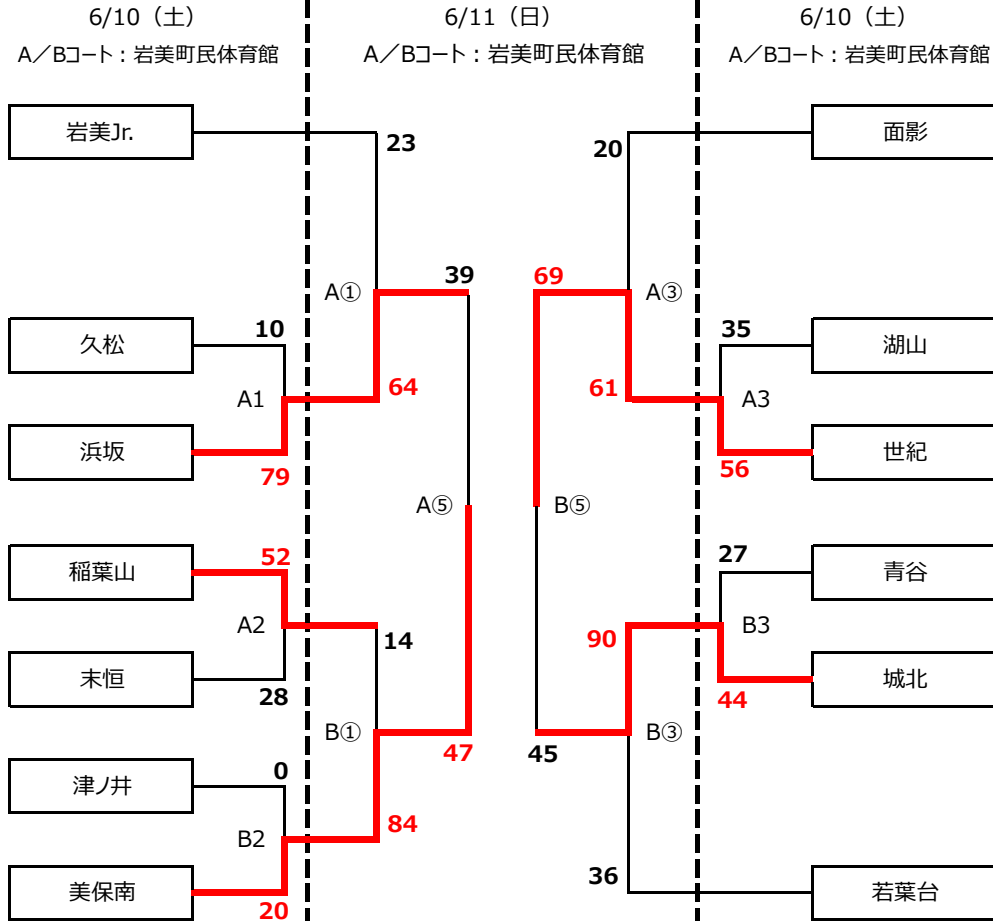

男子

女子

6月10日 (1日目)

1	9:00
2	10:00
3	11:00
4	12:00
5	13:00

6月11日 (2日目)

①	9:00
②	10:00
③	11:00
④	12:00
⑤	13:00
⑥	14:00