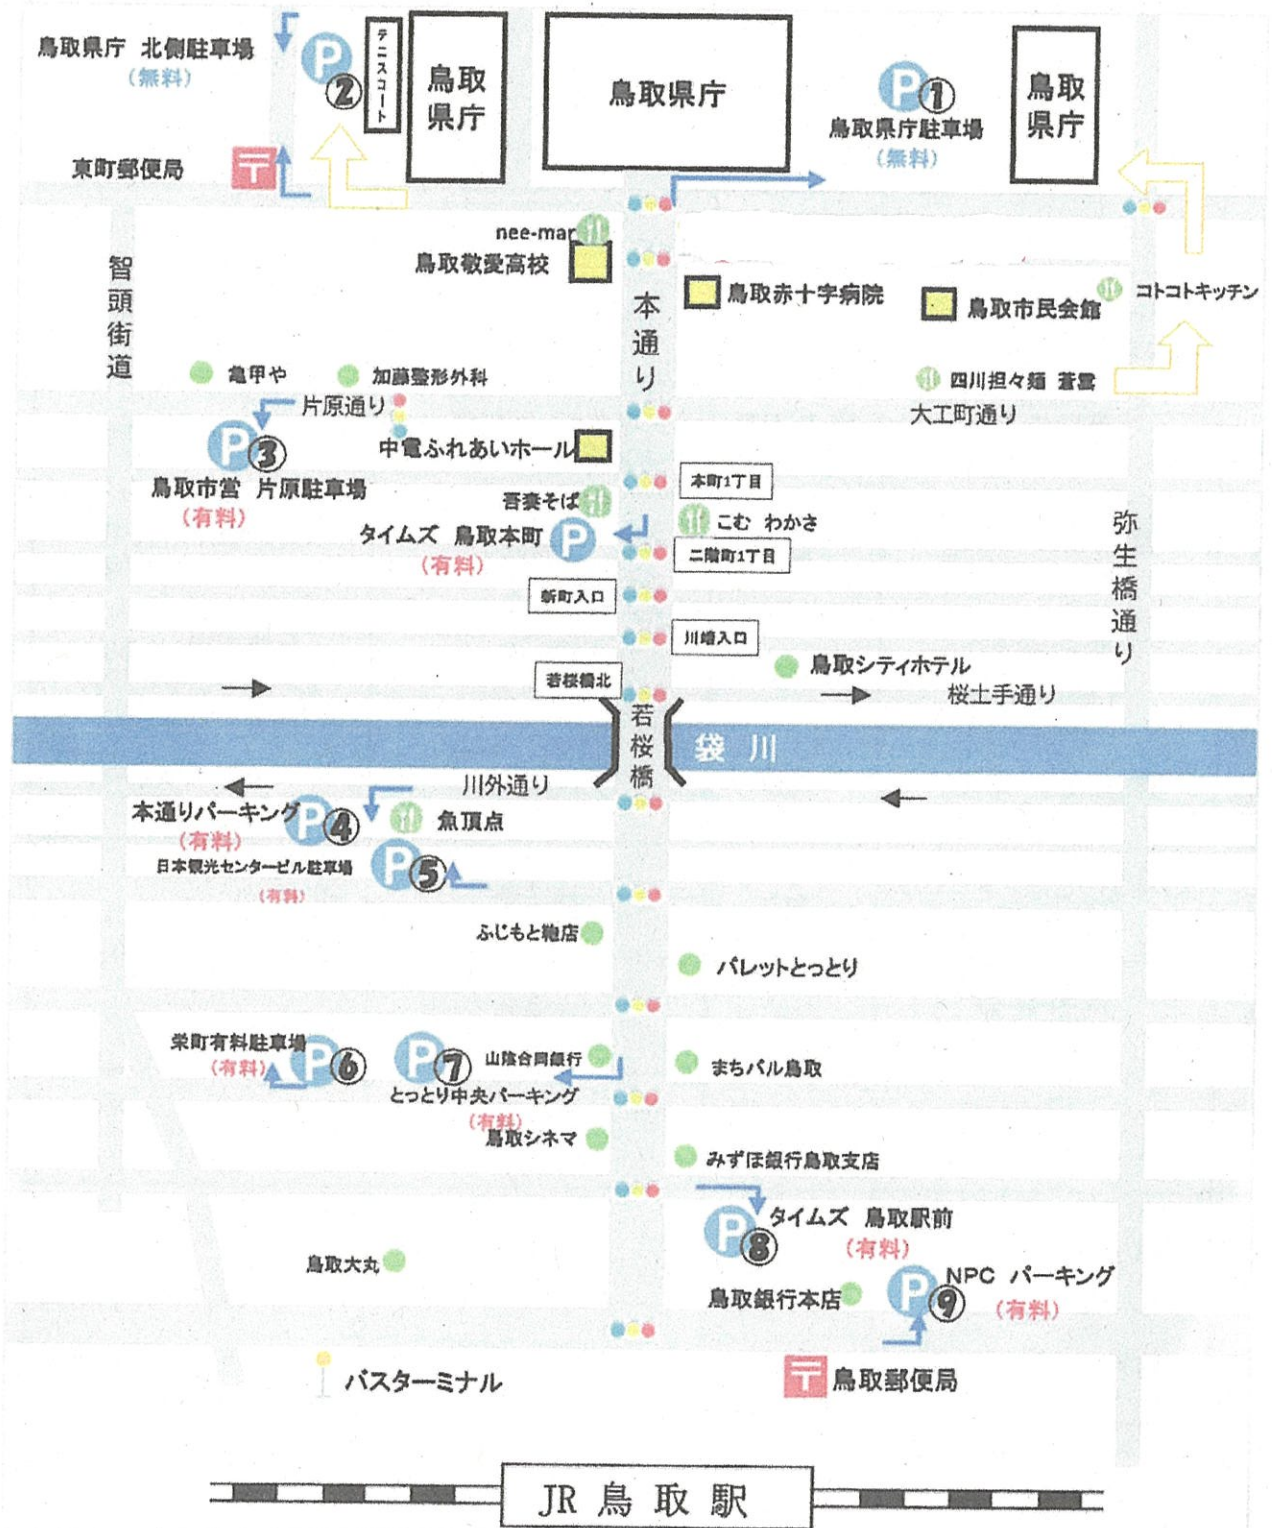

来場される皆さまへ

駐車場についてのお願い

令和8年度鳥取県高等学校総合体育大会バスケットボール競技の会場となる鳥取東高の駐車場について下記の通りお願いします。当日は、高校の授業日のため職員駐車場が利用できません。有料駐車場も含めて近隣の駐車場の案内を別紙準備していますので乗り合わせでさせていただくなどご協力をお願いします。また、公共交通機関（バス）もご利用下さい。なお、案内しているラ・ムーの駐車場は教育活動のために学校が利用許可をいただいているものですので、案内している場所以外には駐車はしないようにお願いします。今後の大会運営にも支障を来すことになりかねませんので、ご理解のほどよろしくをお願いします。

【駐車場所】

- 役員・顧問・保護者：ラ・ムーの砂利の駐車場および近隣有料駐車場等
- チームバス（マイクロ含む）：ラ・ムーの砂利の駐車場

※ 鳥取東高校地内及びラ・ムーの舗装された駐車場には駐車しないでください

添付資料

- ・臨時駐車場案内（鳥取東高）
- ・鳥取東高近隣駐車場地図

鳥取東高バスケットボール部顧問一同

鳥取東高校 臨時駐車場について

～駐車場のご案内～

| 番号 | 駐車場 | 台数 | 営業時間 | 備考 |
|----|-------------------|-----------------|------------------------------|----------|
| | ラ・ムー砂利駐車場 | 約50 | | 舗装駐車場は不可 |
| 1 | 鳥取県庁 駐車場 | 地上 160 地下 76 | 平日 17:30以降 土日祝 8:15～22:00 | |
| 2 | 鳥取県庁 北側 駐車場 | 69 | 24時間 | 身障者用2台あり |
| 3 | 鳥取市営 片原駐車場 | 136 | 24時間 | 身障者用2台あり |
| 4 | 本通りパーキング | 160 | 24時間 | |
| 5 | 日本観光センタービル 駐車場 | 40 | 24時間 | |
| 6 | 栄町有料駐車場 | 56 | 24時間 | |
| 7 | とっとり中央パーキング | 17 | 24時間 | |
| 8 | タイムズ 鳥取駅前 | 77 | 24時間 | |
| 9 | NPC パーキング | 209 | 24時間 | |

※駐車可能台数には大型車、身障者用の台数を含んでいます。

平日17:30～、土日・祝日8:15～22:00は ①鳥取県庁駐車場 に駐車できます。