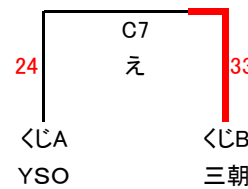

対戦チームによっては開始時間を変更

※3位チームはくじで
A、B、指定枠 を決める
C7勝は、指定枠

順位

1位: 羽合
2位: 西郷
3位: 東郷
4位: 北栄

2日目 【あやめ池スポーツセンター】

【決勝】

羽合

[2日目]