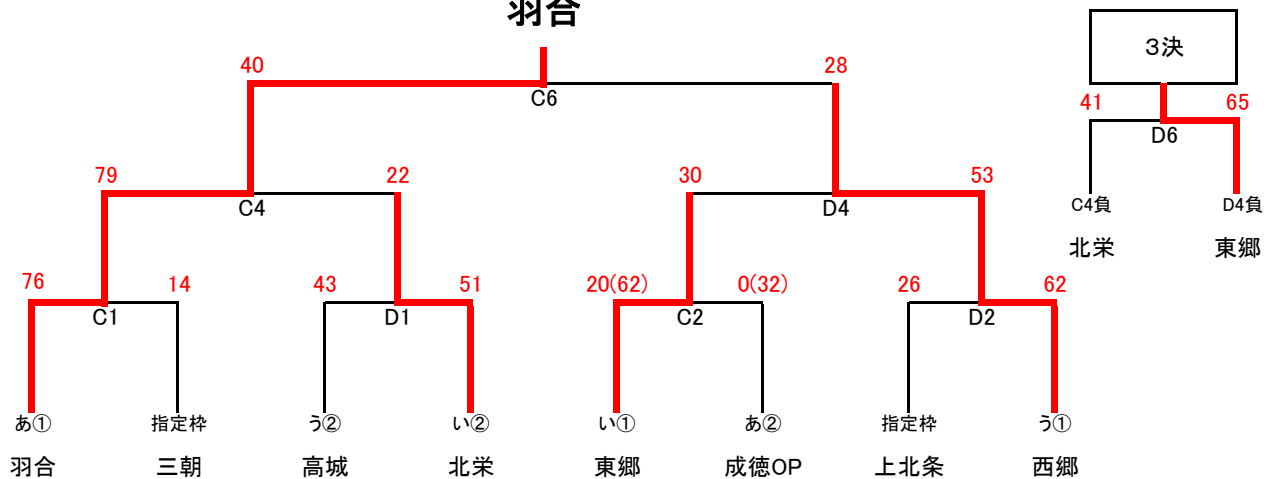

対戦チームによっては開始時間を変更

※3位チームはくじで
A、B、指定枠 を決める
C7勝は、指定枠

順位

1位: 羽合
2位: 西郷
3位: 東郷
4位: 北栄

2日目 【あやめ池スポーツセンター】

【決勝】

羽合

[2日目]

開場 8:15

- ① 9:00~
- ② 10:10~
- ③ 11:20~
- ④ 12:30~
- ⑤ 13:40~
- ⑥ 14:50~
- 閉 15:50~

※ 交流戦はなるべく同一カードにならないように対戦相手を調整する