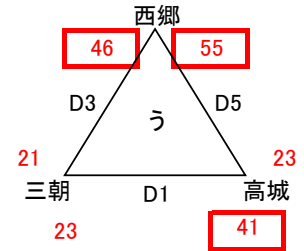

【決勝】

[2日目]

開場 8:00

- ① 9:00~
- ② 10:10~
- ③ 11:20~
- ④ 12:30~
- ⑤ 13:40~
- ⑥ 14:50~
- 閉 15:50~

※ 交流戦はなるべく同一カードにならないように対戦相手を調整する

タイヤ館とっとり スプリングカップ50中部地区予選大会 対戦表 (女子)結果

2026年06月06日(土)、07日(日)

1日目 【あやめ池スポーツセンター】

【予選】

あブロック

いブロック

うブロック

[1日目]

開場 8:15

- ① 9:30~
- ② 10:40~
- ③ 11:50~
- ④ 13:00~
- ⑤ 14:10~
- ⑥ 15:20~
- ⑦ 16:30~

←1Q5分ゲーム

対戦チームによっては開始時間を変更

※3位チームはくじで
A、B、指定枠 を決める
C7勝は、指定枠

順位

1位: 羽合
2位: 西郷
3位: 東郷
4位: 北栄

2日目 【あやめ池スポーツセンター】

【決勝】

羽合

[2日目]