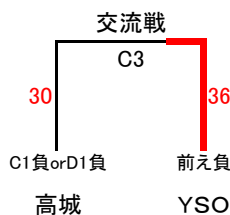

※ 交流戦はなるべく同一カードにならないように対戦相手を調整する