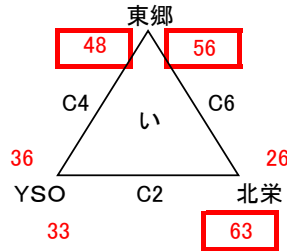

タイヤ館とっとり スプリングカップ50中部地区予選大会 対戦表 (女子)結果

2026年06月06日(土)、07日(日)

1日目 【あやめ池スポーツセンター】

【予選】

あブロック

いブロック

うブロック

[1日目]

開場 8:15

- ① 9:30~
- ② 10:40~
- ③ 11:50~
- ④ 13:00~
- ⑤ 14:10~
- ⑥ 15:20~
- ⑦ 16:30~

←1Q5分ゲーム

対戦チームによっては開始時間を変更

※3位チームはくじで
A、B、指定枠 を決める
C7勝は、指定枠

順位

1位: 羽合
2位: 西郷
3位: 東郷
4位: 北栄

2日目 【あやめ池スポーツセンター】

【決勝】

羽合

[2日目]

開場 8:15

- ① 9:00~
- ② 10:10~
- ③ 11:20~
- ④ 12:30~
- ⑤ 13:40~
- ⑥ 14:50~
- 閉 15:50~

※ 交流戦はなるべく同一カードにならないように対戦相手を調整する