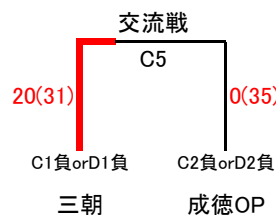

※ 交流戦はなるべく同一カードにならないように対戦相手を調整する