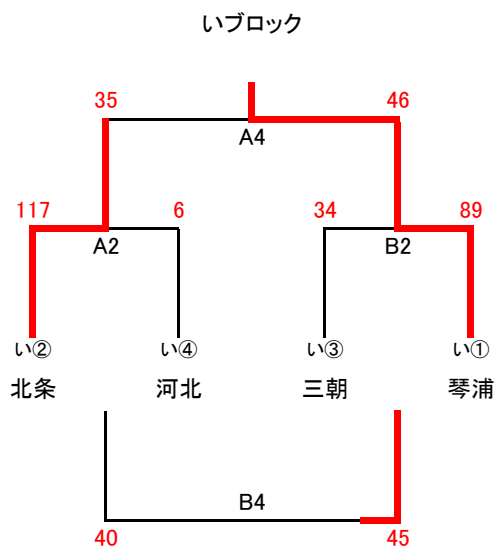

タイヤ館とっとり スプリングカップ50中部地区予選大会 対戦表 (男子)結果

2026年06月06日(土)、07日(日)

1日目 [三朝町総合スポーツセンター]

【予選】

[1日目]
開場 8:00
① 9:30~
② 10:40~
③ 11:50~
④ 13:00~

順位

1位: 羽合
2位: 琴浦
3位: 北条
4位: 鴨水

2日目 [三朝町総合スポーツセンター]

【決勝】

[2日目]

開場 8:00

- ① 9:00~
- ② 10:10~
- ③ 11:20~
- ④ 12:30~
- ⑤ 13:40~
- ⑥ 14:50~
- 閉 15:50~

※ 交流戦はなるべく同一カードにならないように対戦相手を調整する

タイヤ館とっとり スプリングカップ50中部地区予選大会 対戦表 (女子)結果

2026年06月06日(土)、07日(日)

1日目 【あやめ池スポーツセンター】

対戦チームによっては開始時間を変更

※3位チームはくじで
A、B、指定枠 を決める
C7勝は、指定枠

順位

1位: 羽合
2位: 西郷
3位: 東郷
4位: 北栄

2日目 【あやめ池スポーツセンター】

【決勝】

羽合

[2日目]