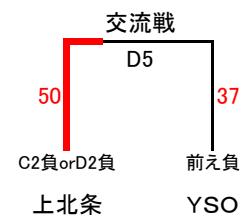

※ 交流戦はなるべく同一カードにならないように対戦相手を調整する