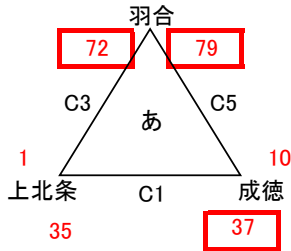

タイヤ館とっとり スプリングカップ50中部地区予選大会 対戦表 (男子)結果

2026年06月06日(土)、07日(日)

1日目 [三朝町総合スポーツセンター]

【予選】

[1日目]
開場 8:00
① 9:30~
② 10:40~
③ 11:50~
④ 13:00~

順位

1位: 羽合
2位: 琴浦
3位: 北条
4位: 鴨水

2日目 [三朝町総合スポーツセンター]

【決勝】

[2日目]

開場 8:00

- ① 9:00~
- ② 10:10~
- ③ 11:20~
- ④ 12:30~
- ⑤ 13:40~
- ⑥ 14:50~
- 閉 15:50~

※ 交流戦はなるべく同一カードにならないように対戦相手を調整する

タイヤ館とっとり スプリングカップ50中部地区予選大会 対戦表 (女子)結果

2026年06月06日(土)、07日(日)

1日目 【あやめ池スポーツセンター】

【予選】

あブロック

いブロック

うブロック

[1日目]

開場 8:15

- ① 9:30~
- ② 10:40~
- ③ 11:50~
- ④ 13:00~
- ⑤ 14:10~
- ⑥ 15:20~
- ⑦ 16:30~

←1Q5分ゲーム