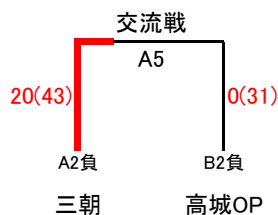

タイヤ館とっとり スプリングカップ50中部地区予選大会 対戦表 (男子)結果

2026年06月06日(土)、07日(日)

1日目 [三朝町総合スポーツセンター]

【予選】

[1日目]
開場 8:00
① 9:30~
② 10:40~
③ 11:50~
④ 13:00~

順位

1位: 羽合
2位: 琴浦
3位: 北条
4位: 鴨水

2日目 [三朝町総合スポーツセンター]

【決勝】

[2日目]

開場 8:00

- ① 9:00~
- ② 10:10~
- ③ 11:20~
- ④ 12:30~
- ⑤ 13:40~
- ⑥ 14:50~
- 閉 15:50~

※ 交流戦はなるべく同一カードにならないように対戦相手を調整する

タイヤ館とっとり スプリングカップ50中部地区予選大会 対戦表 (女子)結果

2026年06月06日(土)、07日(日)

1日目 【あやめ池スポーツセンター】