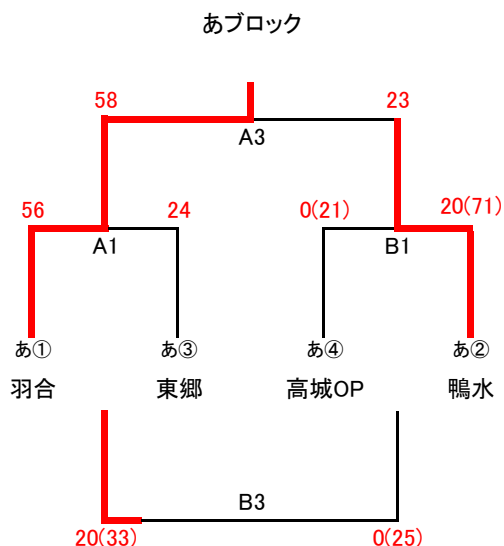

タイヤ館とっとり スプリングカップ50中部地区予選大会 対戦表 (男子)結果

2026年06月06日(土)、07日(日)

1日目 [三朝町総合スポーツセンター]

【予選】

[1日目]
開場 8:00
① 9:30~
② 10:40~
③ 11:50~
④ 13:00~

順位

1位: 羽合
2位: 琴浦
3位: 北条
4位: 鴨水

2日目 [三朝町総合スポーツセンター]

【決勝】

[2日目]

開場 8:00

- ① 9:00~
- ② 10:10~
- ③ 11:20~
- ④ 12:30~
- ⑤ 13:40~
- ⑥ 14:50~
- 閉 15:50~

※ 交流戦はなるべく同一カードにならないように対戦相手を調整する

タイヤ館とっとり スプリングカップ50中部地区予選大会 対戦表 (女子)結果

2026年06月06日(土)、07日(日)

1日目 【あやめ池スポーツセンター】

対戦チームによっては開始時間を変更

※3位チームはくじで
A、B、指定枠 を決める
C7勝は、指定枠

順位

1位: 羽合
2位: 西郷
3位: 東郷
4位: 北栄

2日目 【あやめ池スポーツセンター】

【決勝】

羽合

[2日目]