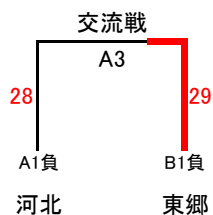

タイヤ館とっとり スプリングカップ50中部地区予選大会 対戦表 (男子)結果

2026年06月06日(土)、07日(日)

1日目 [三朝町総合スポーツセンター]

【予選】

[1日目]
開場 8:00
① 9:30~
② 10:40~
③ 11:50~
④ 13:00~

順位

1位: 羽合
2位: 琴浦
3位: 北条
4位: 鴨水

2日目 [三朝町総合スポーツセンター]

【決勝】

[2日目]

開場 8:00

- ① 9:00~
- ② 10:10~
- ③ 11:20~
- ④ 12:30~
- ⑤ 13:40~
- ⑥ 14:50~
- 閉 15:50~

※ 交流戦はなるべく同一カードにならないように対戦相手を調整する

タイヤ館とっとり スプリングカップ50中部地区予選大会 対戦表 (女子)結果

2026年06月06日(土)、07日(日)

1日目 【あやめ池スポーツセンター】