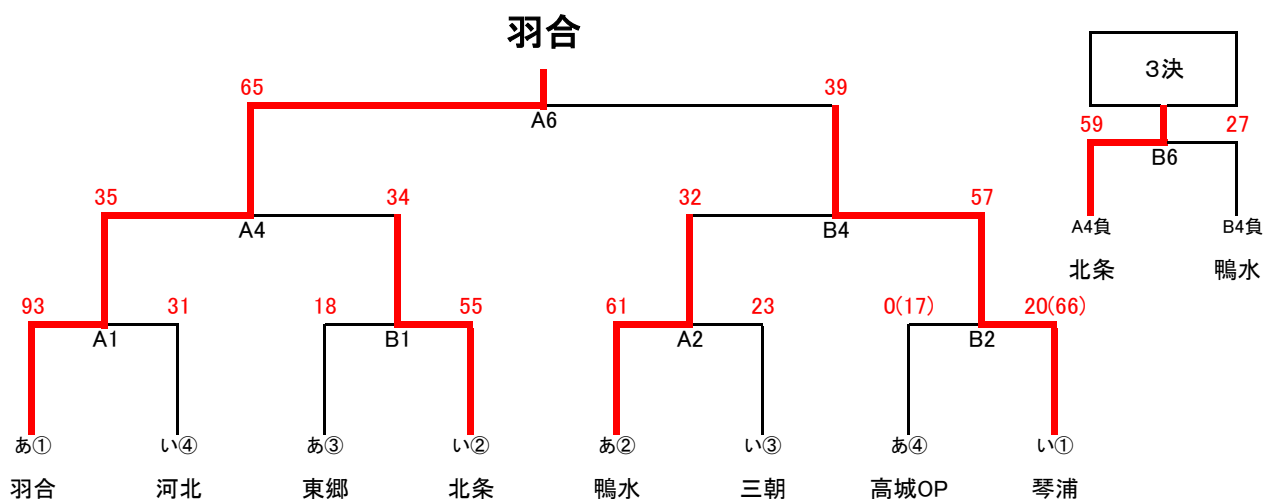

タイヤ館とっとり スプリングカップ50中部地区予選大会 対戦表 (男子)結果

2026年06月06日(土)、07日(日)

1日目 [三朝町総合スポーツセンター]

【予選】

[1日目]
開場 8:00
① 9:30~
② 10:40~
③ 11:50~
④ 13:00~

順位

1位: 羽合
2位: 琴浦
3位: 北条
4位: 鴨水

2日目 [三朝町総合スポーツセンター]

【決勝】

[2日目]

開場 8:00

- ① 9:00~
- ② 10:10~
- ③ 11:20~
- ④ 12:30~
- ⑤ 13:40~
- ⑥ 14:50~
- 閉 15:50~

※ 交流戦はなるべく同一カードにならないように対戦相手を調整する

タイヤ館とっとり スプリングカップ50中部地区予選大会 対戦表 (女子)結果

2026年06月06日(土)、07日(日)

1日目 【あやめ池スポーツセンター】

【予選】

あブロック

いブロック

うブロック

[1日目]

開場 8:15

- ① 9:30~
- ② 10:40~
- ③ 11:50~
- ④ 13:00~
- ⑤ 14:10~
- ⑥ 15:20~
- ⑦ 16:30~

←1Q5分ゲーム

開場 8:15

- ① 9:00~
- ② 10:10~
- ③ 11:20~
- ④ 12:30~
- ⑤ 13:40~
- ⑥ 14:50~
- 閉 15:50~

※ 交流戦はなるべく同一カードにならないように対戦相手を調整する